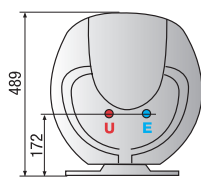

**velký
objem**

Technická data – rozměry

		SHAPE ECO					SHAPE ECO					
		50 V 1,8K	80 V 1,8K	100 V 1,8K	80 H 1,8K	100 H 1,8K	50 V 1,8K	80 V 1,8K	100 V 1,8K	80 H 1,8K	100 H 1,8K	
Objem	l	50	80	100	80	100	a mm	570	775	927	775	927
Výkon	kW	1,8	1,8	1,8	1,8	1,8	b mm	379	584	736	331	483
Doba ohřevu (ΔT = 45 °C)	h, min	1,32	2,27	3,03	2,27	3,03	c mm	191	191	191	191	191
Max. provozní teplota	°C	80	80	80	80	80						
Tepeelné ztráty	kWh/24h	0,80	0,94	1,08	1,14	1,28						
Max. provozní tlak	bar	8	8	8	8	8						
Hmotnost	kg	19	23,5	27	23,5	27						
Stupeň el. krytí		IPX4	IPX4	IPX4	IPX4	IPX4						

	SHAPE ECO 50 V 1,8K	SHAPE ECO 80 V 1,8K	SHAPE ECO 100 v 1,8K	SHAPE ECO 80 h 1,8K	SHAPE ECO 100 H 1,8K
OBJEDNACÍ KÓD	3605141	3605143	3605144	3605147	3605148
CENA BEZ DPH	5 500 Kč	5 930 Kč	6 560 Kč	6 540 Kč	7 200 Kč
CENA S DPH	6 600 Kč	7 116 Kč	7 872 Kč	7 848 Kč	8 640 Kč

LEGENDA

E Vstup studené vody G 1/2"

U Výstup teplé vody G 1/2"

V Svislé provedení

H Ležaté provedení