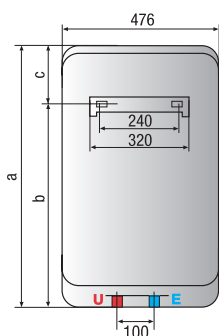

**velký
objem**

Technická data – rozměry

		SHAPE ECO					SHAPE ECO					
		50 V 1,8K	80 V 1,8K	100 V 1,8K	80 H 1,8K	100 H 1,8K	50 V 1,8K	80 V 1,8K	100 V 1,8K	80 H 1,8K	100 H 1,8K	
Objem	l	50	80	100	80	100	a mm	570	775	927	775	927
Výkon	kW	1,8	1,8	1,8	1,8	1,8	b mm	379	584	736	331	483
Doba ohřevu (ΔT = 45 °C)	h, min	1,32	2,27	3,03	2,27	3,03	c mm	191	191	191	191	191
Max. provozní teplota	°C	80	80	80	80	80						
Tepeelné ztráty	kWh/24h	0,80	0,94	1,08	1,14	1,28						
Max. provozní tlak	bar	8	8	8	8	8						
Hmotnost	kg	19	23,5	27	23,5	27						
Stupeň el. krytí		IPX4	IPX4	IPX4	IPX4	IPX4						

	SHAPE ECO 50 V 1,8K	SHAPE ECO 80 V 1,8K	SHAPE ECO 100 v 1,8K	SHAPE ECO 80 h 1,8K	SHAPE ECO 100 H 1,8K
OBJEDNACÍ KÓD	3605141	3605143	3605144	3605147	3605148
CENA BEZ DPH	5 500 Kč	5 930 Kč	6 560 Kč	6 540 Kč	7 200 Kč
CENA S DPH	6 600 Kč	7 116 Kč	7 872 Kč	7 848 Kč	8 640 Kč

LEGENDA

E Vstup studené vody G 1/2"

U Výstup teplé vody G 1/2"

V Svislé provedení

H Ležaté provedení