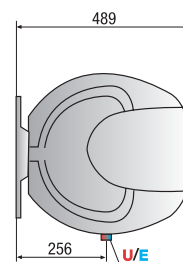

**velký
objem**

Technická data – rozměry

		SHAPE ECO					SHAPE ECO					
		50 V 1,8K	80 V 1,8K	100 V 1,8K	80 H 1,8K	100 H 1,8K	50 V 1,8K	80 V 1,8K	100 V 1,8K	80 H 1,8K	100 H 1,8K	
Objem	l	50	80	100	80	100	a mm	570	775	927	775	927
Výkon	kW	1,8	1,8	1,8	1,8	1,8	b mm	379	584	736	331	483
Doba ohřevu (ΔT = 45 °C)	h, min	1,32	2,27	3,03	2,27	3,03	c mm	191	191	191	191	191
Max. provozní teplota	°C	80	80	80	80	80						
Tepeelné ztráty	kWh/24h	0,80	0,94	1,08	1,14	1,28						
Max. provozní tlak	bar	8	8	8	8	8						
Hmotnost	kg	19	23,5	27	23,5	27						
Stupeň el. krytí		IPX4	IPX4	IPX4	IPX4	IPX4						

	SHAPE ECO 50 V 1,8K	SHAPE ECO 80 V 1,8K	SHAPE ECO 100 v 1,8K	SHAPE ECO 80 h 1,8K	SHAPE ECO 100 H 1,8K
OBJEDNACÍ KÓD	3605141	3605143	3605144	3605147	3605148
CENA BEZ DPH	5 500 Kč	5 930 Kč	6 560 Kč	6 540 Kč	7 200 Kč
CENA S DPH	6 600 Kč	7 116 Kč	7 872 Kč	7 848 Kč	8 640 Kč

LEGENDA

E Vstup studené vody G 1/2"

U Výstup teplé vody G 1/2"

V Svislé provedení

H Ležaté provedení