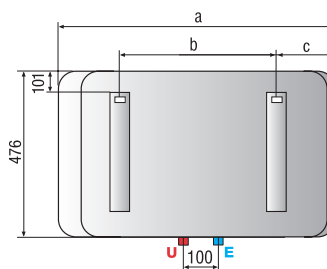

**velký
objem**

Technická data – rozměry

		SHAPE ECO					SHAPE ECO					
		50 V 1,8K	80 V 1,8K	100 V 1,8K	80 H 1,8K	100 H 1,8K	50 V 1,8K	80 V 1,8K	100 V 1,8K	80 H 1,8K	100 H 1,8K	
Objem	l	50	80	100	80	100	a mm	570	775	927	775	927
Výkon	kW	1,8	1,8	1,8	1,8	1,8	b mm	379	584	736	331	483
Doba ohřevu (ΔT = 45 °C)	h, min	1,32	2,27	3,03	2,27	3,03	c mm	191	191	191	191	191
Max. provozní teplota	°C	80	80	80	80	80						
Tepeelné ztráty	kWh/24h	0,80	0,94	1,08	1,14	1,28						
Max. provozní tlak	bar	8	8	8	8	8						
Hmotnost	kg	19	23,5	27	23,5	27						
Stupeň el. krytí		IPX4	IPX4	IPX4	IPX4	IPX4						

	SHAPE ECO 50 V 1,8K	SHAPE ECO 80 V 1,8K	SHAPE ECO 100 v 1,8K	SHAPE ECO 80 h 1,8K	SHAPE ECO 100 H 1,8K
OBJEDNACÍ KÓD	3605141	3605143	3605144	3605147	3605148
CENA BEZ DPH	5 500 Kč	5 930 Kč	6 560 Kč	6 540 Kč	7 200 Kč
CENA S DPH	6 600 Kč	7 116 Kč	7 872 Kč	7 848 Kč	8 640 Kč

LEGENDA

E Vstup studené vody G 1/2"

U Výstup teplé vody G 1/2"

V Svislé provedení

H Ležaté provedení